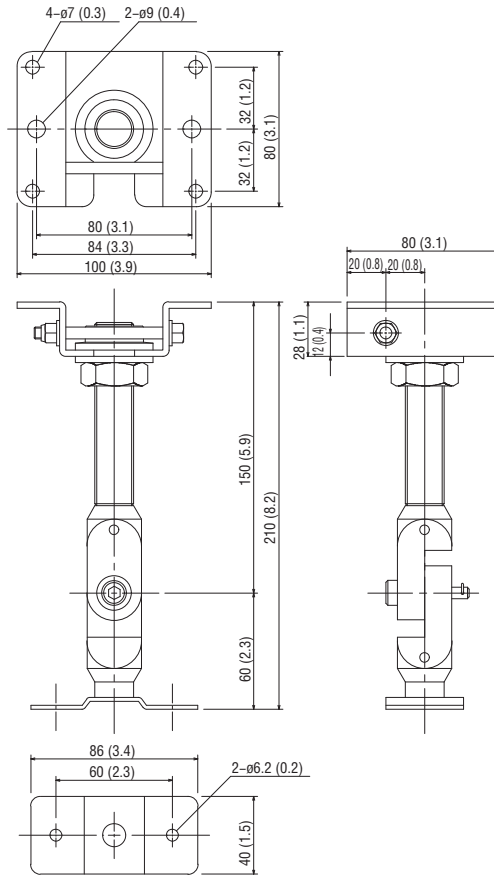

概述

用于音箱吸顶安装的支架

特性

- 最高可承受的重量为10KG

外观尺寸

单位: mm (inch)

*所有信息如有变更, 恕不另行通知。
*所有商标和注册商标的版权归属其所有者。